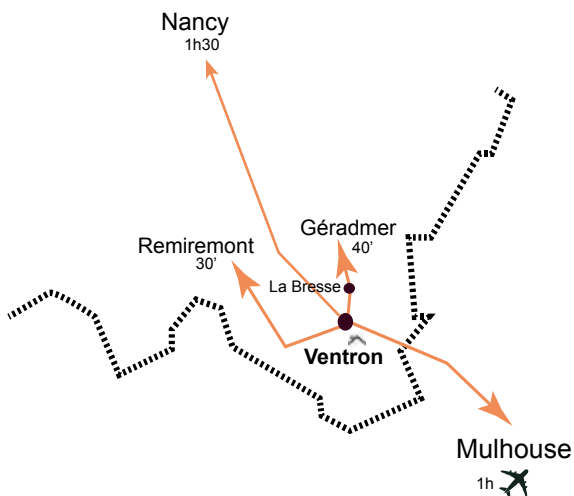

100%
plaisir
garanti

Pour vous servir . . .

Le CHALET de l'ORBI

Marjorie et Aurélien JEANDEL

Chalet de l'Orbi
57 TER Route d'Alsace
88310 VENTRON

Informations et réservations :

+33 6 65 35 56 93 / +33 6 87 89 55 72
www.lechaletdelorbi.fr

Toute notre actualité sur